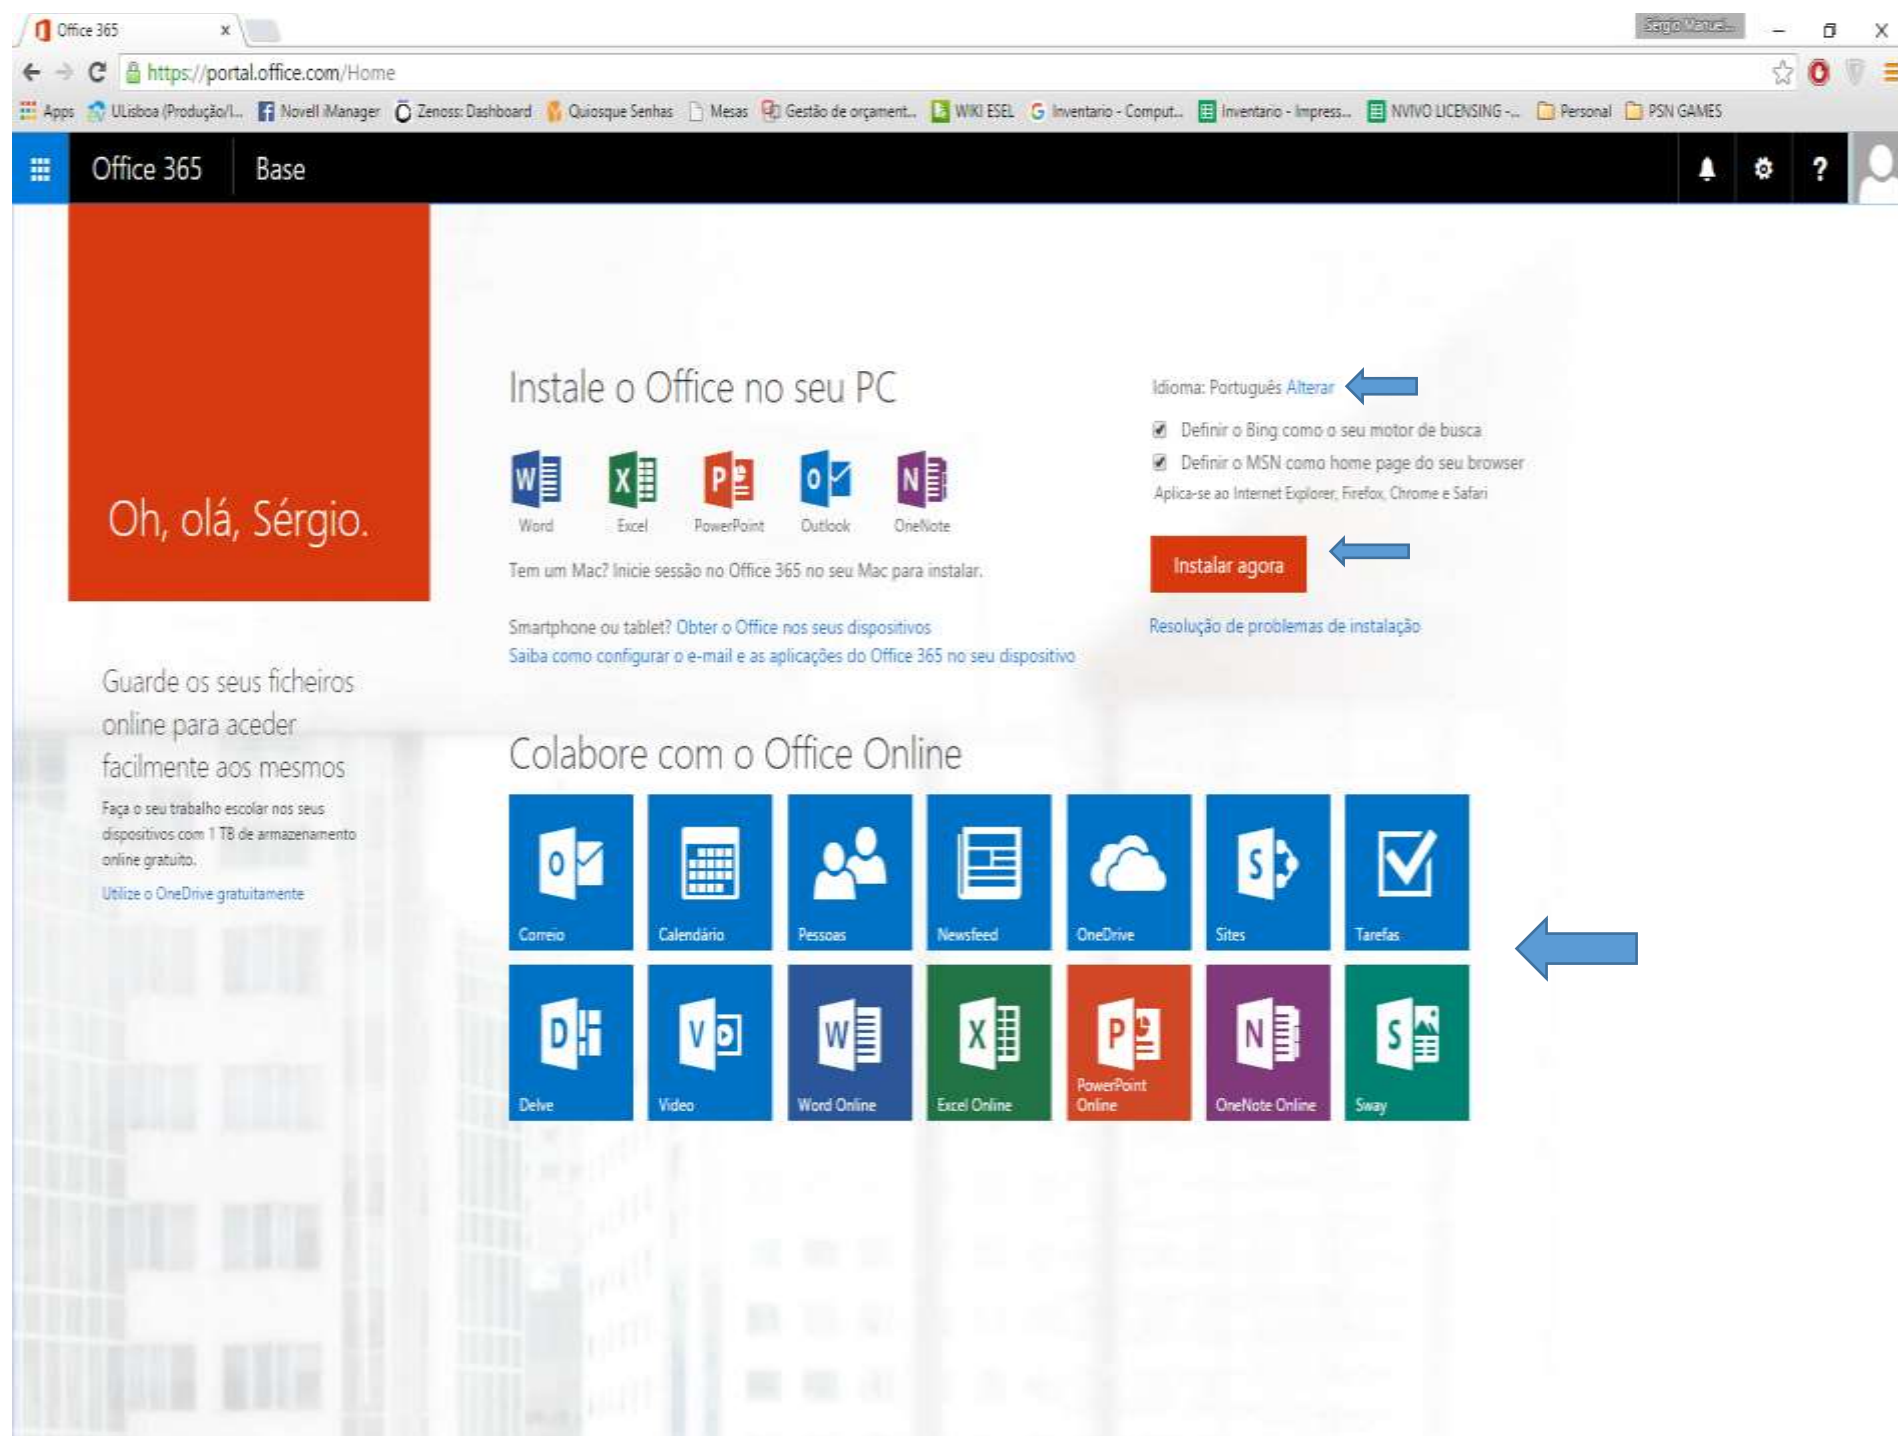

Depois de ter efetuado o seu login, vai aparecer esta página, poderá começar a utilizar os programas do Office de imediato **Online**

Se preferir poderá proceder a instalação do Microsoft Office no seu dispositivo, bastando clicar no ícone **Instalar agora**

Se pretender poderá mudar a linguagem da instalação Do Microsoft Office, para isso basta clicar onde diz **Alterar**