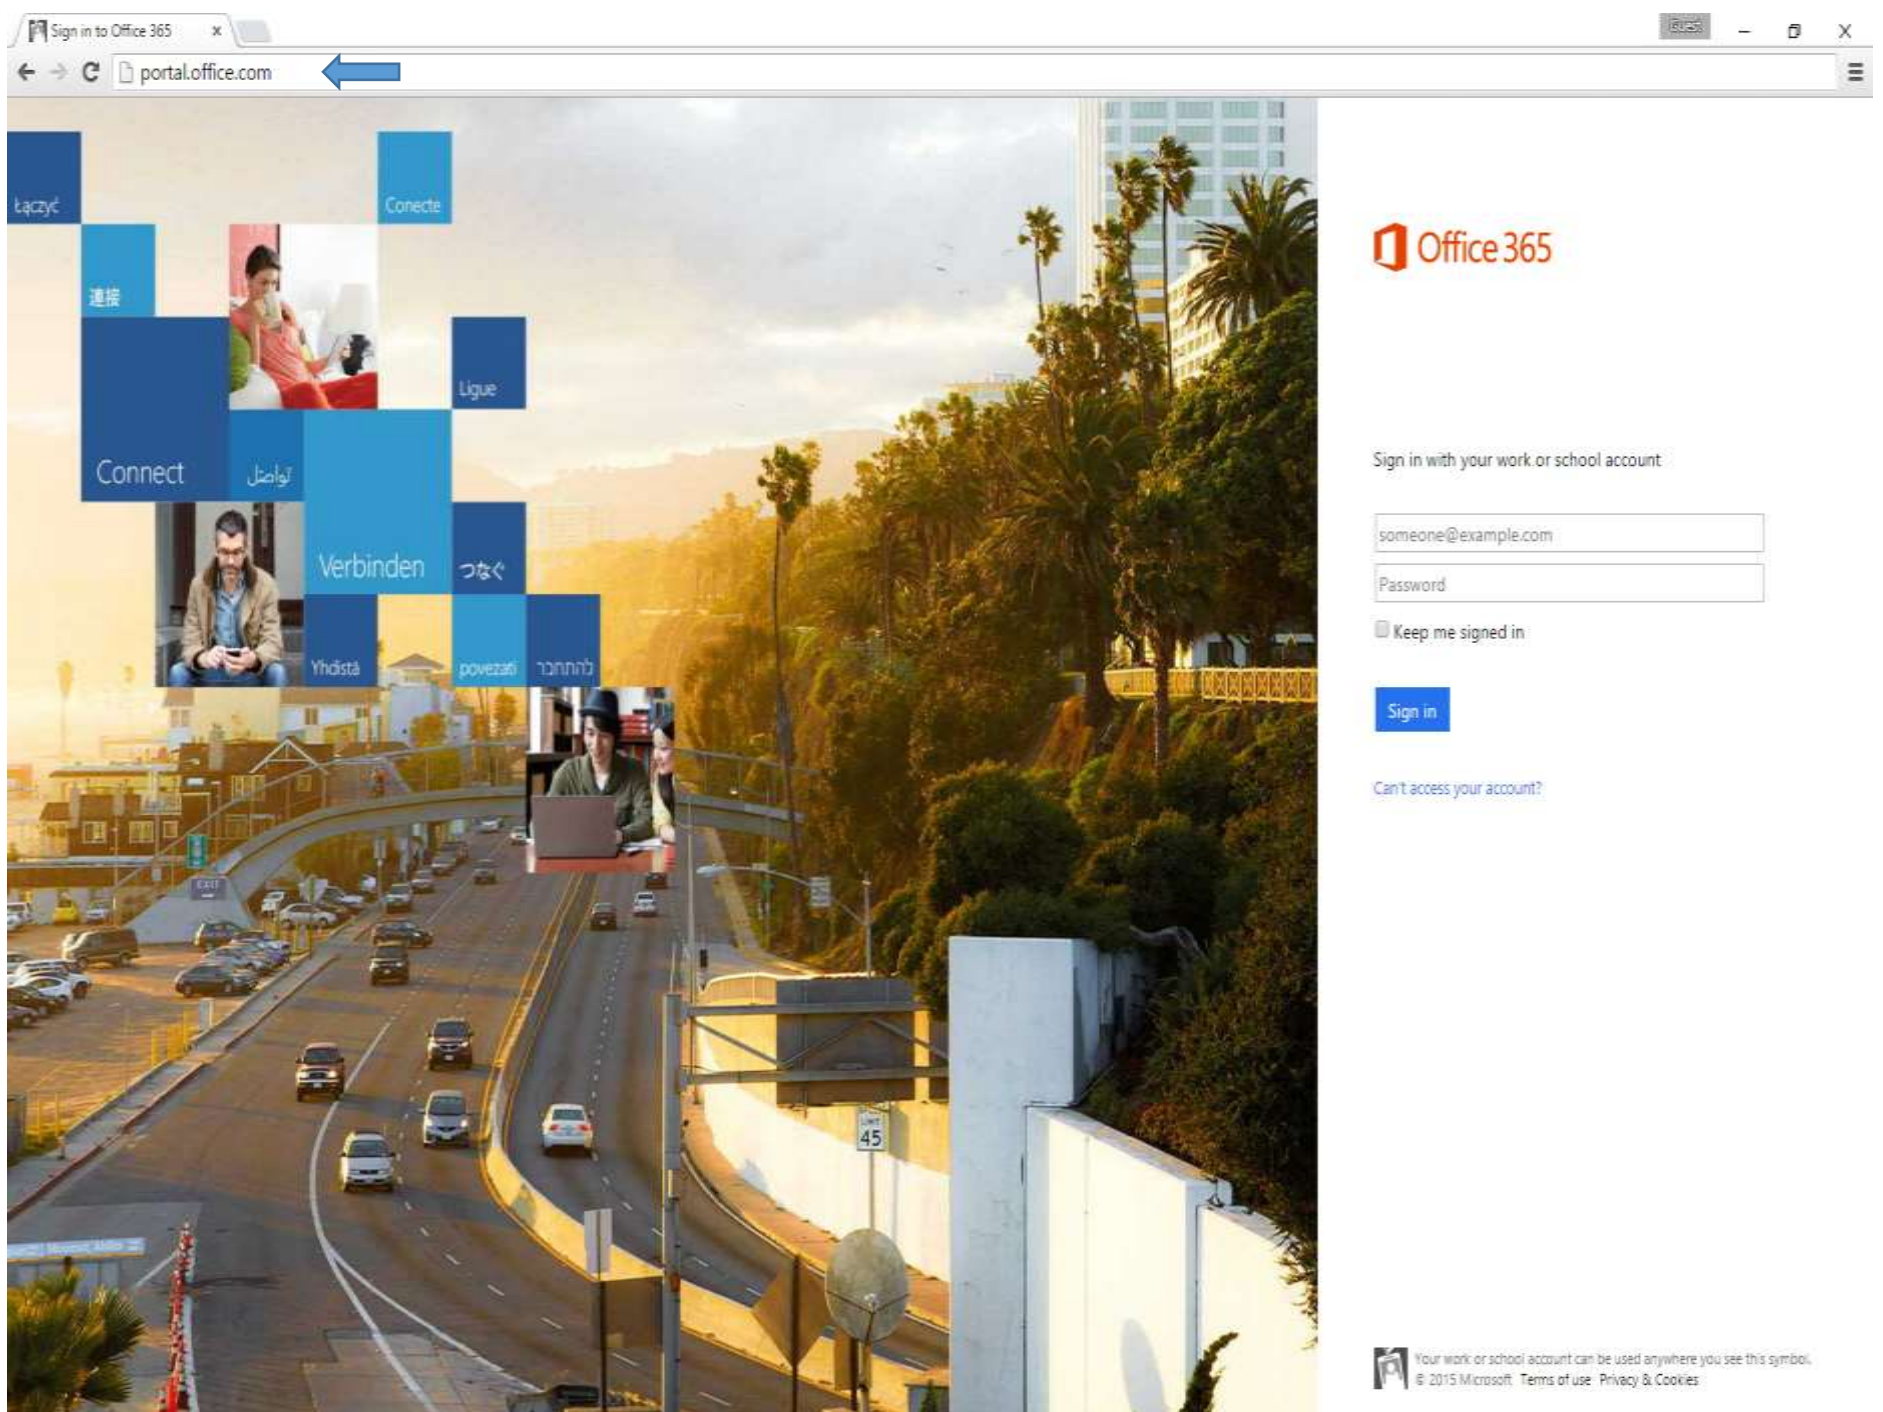

Manual de Instalação do Microsoft Office 365

Digitar na barra de endereço de um browser: **portal.office.com**

Colocar o seu utilizador, seguido de @esel.pt e a sua respetiva password

Sign in to Office 365