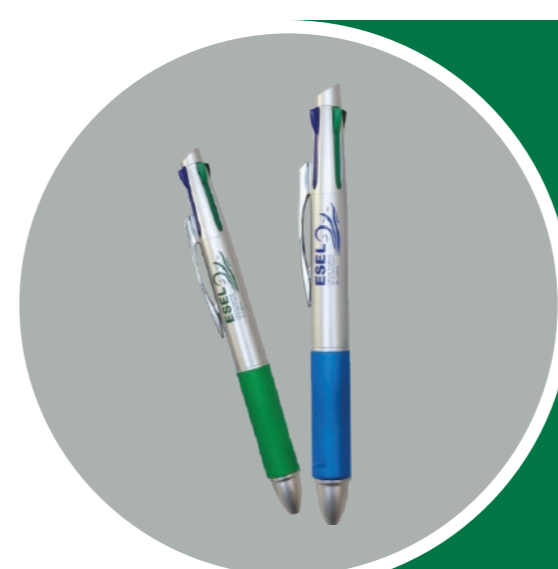

Preço 6,65 € IVA Inc.

Esferográfica 4 cores

Verde e Azul

Esferográfica com escrita a verde, vermelho, preto e azul

Preço 1,00 € IVA Inc.

Esferográfica Vite

Azul, verde e amarela

Esferográfica de escrita preta