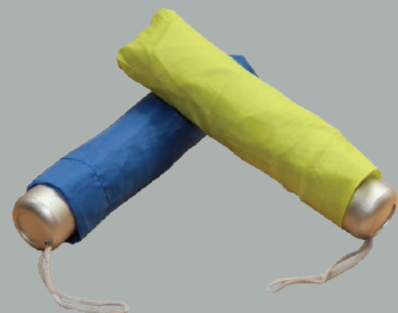

Preço 5,00 € IVA Inc.

Casaco polar

Verde

Vários tamanhos - S, M, L e XL

Preço 17,60 € IVA Inc.

Guarda-chuva

pequeno
Verde, amarelo, azul

Guarda chuva em poliéster retráctil.