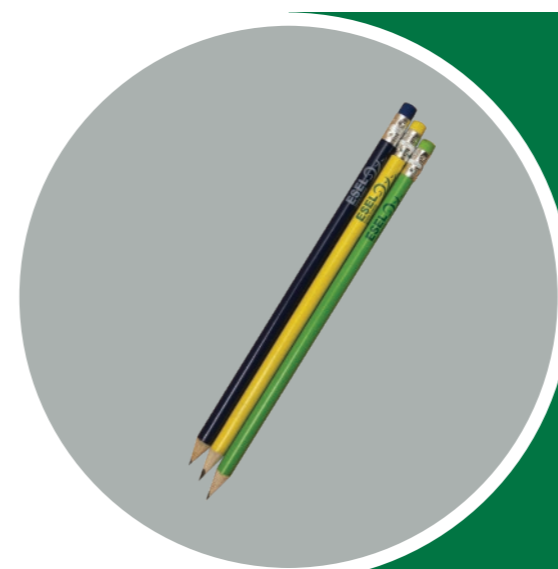

Lápis

Verde, azul e amarelo

Lápis de carvão com borracha.

Preço 0,80 € IVA Inc.