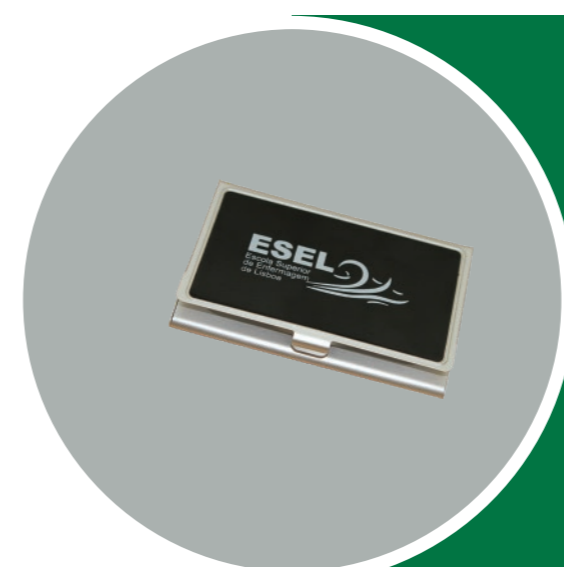

Porta malas em metal Skype.

Preço 4,00 € IVA Inc.

Relógio Nursing

Azul

Relógio analógico com etiqueta de plástico resistente à água inclui uma pilha

Preço 8,00 € IVA Inc.

Porta cartões

Preto