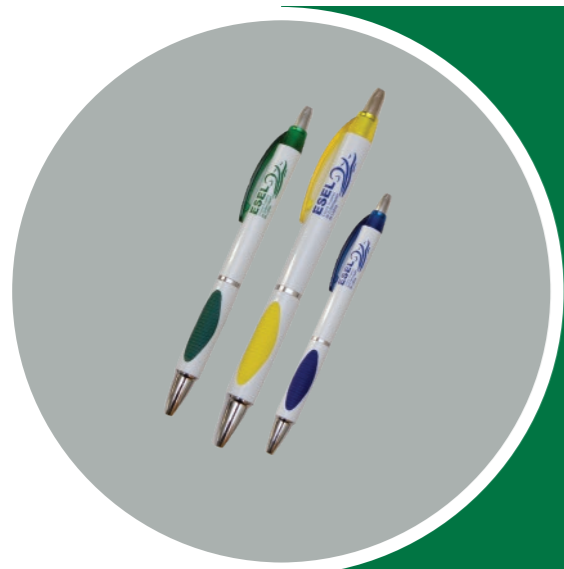

Preço 6,65 € IVA Inc.

Esferográfica 4 cores

Verde e Azul

Esferográfica com escrita a verde, vermelho, preto e azul

Preço 1,00 € IVA Inc.

Esferográfica Vite

Azul, verde e amarela

Esferográfica de escrita preta