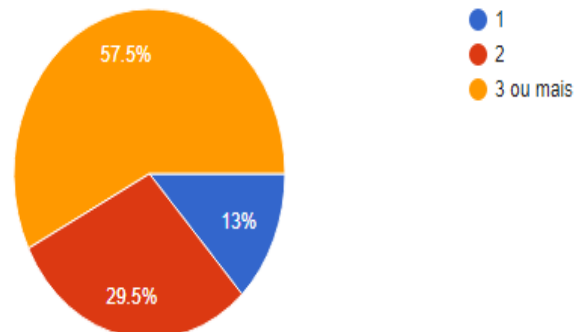

## RESÍDUOS

Costuma triar o lixo e colocá-lo no ecoponto para ser reciclado?

261 responses

15 PONTOS

Quantos sacos de lixo é que produz por semana?

261 responses

15 PONTOS

# PEGADA ECOLÓGICA DA ESEL

PONTUAÇÃO TOTAL

275 PONTOS

Como interpretar o resultado?

Total obtido	Pegada ecológica
menor do que 150	menor do que 4 ha
entre 150 e 400	entre 4 e 6 ha
entre 400 e 600	entre 6 e 8 ha
entre 600 e 800	entre 8 e 10 ha
maior do que 800	maior do que 10 ha