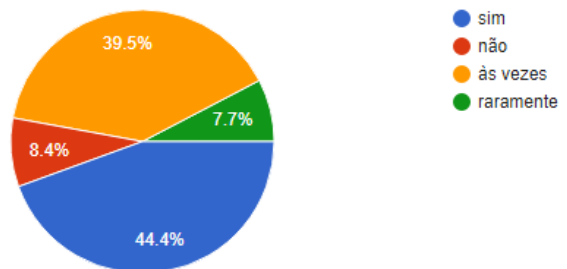

20 PONTOS

Procura comprar alimentos produzidos localmente?

261 responses