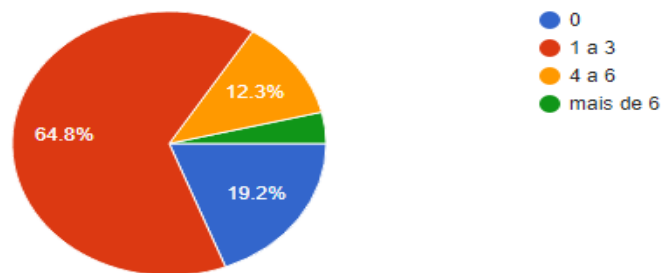

PEGADA ECOLÓGICA DA ESEL

CONSUMOS

Quantas compras significativas fez (ou os seus pais, no caso de ser financeiramente dependente destes) em 2018? Exemplos: TV, computador, eletrodomésticos, mobílias, etc.

261 responses