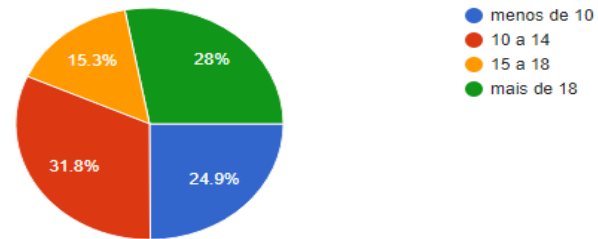

## ALIMENTAÇÃO

Quantas refeições de carne ou de peixe come por semana?

261 responses

25 PONTOS

Quantas refeições preparadas em casa come por semana?

261 responses

20 PONTOS

Procura comprar alimentos produzidos localmente?

261 responses

50 PONTOS