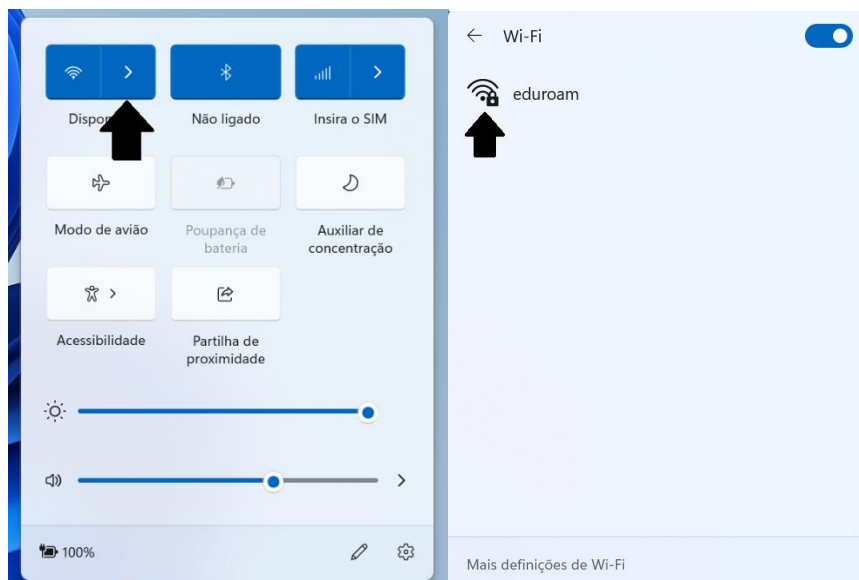

Manual de Configuração Eduroam (Rede Wireless)

Windows 11

ESCOLA SUPERIOR DE ENFERMAGEM DE LISBOA

Núcleo de Apoio Informático

Lisboa

Abril 2022

Rede Wireless - Eduroam

A rede Eduroam (Education Roaming) tem por objetivo principal disponibilizar à comunidade acadêmica europeia um serviço de mobilidade entre campus Universitários, sem alterações nas configurações de rede.

Esta rede pode ser utilizada por Alunos, Docentes e Funcionários da ESEL ou de outra Instituição que tenha implementado a Eduroam, sendo apenas necessário fornecer as suas credenciais (nome de utilizador ou endereço de e-mail institucional e a sua palavra-passe).

Configuração Eduroam – Windows 11

- No canto inferior direito, pressionar com o botão esquerdo do rato na rede:

- O seguinte menu irá aparecer, neste menu pressionar onde a seta indica para obter a lista de redes Wi-Fi: