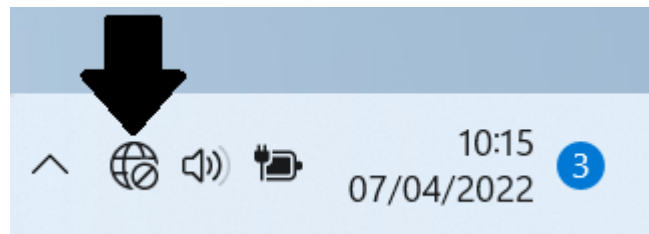

Rede Wireless - Eduroam

A rede Eduroam (Education Roaming) tem por objetivo principal disponibilizar à comunidade acadêmica europeia um serviço de mobilidade entre campus Universitários, sem alterações nas configurações de rede.

Esta rede pode ser utilizada por Alunos, Docentes e Funcionários da ESEL ou de outra Instituição que tenha implementado a Eduroam, sendo apenas necessário fornecer as suas credenciais (nome de utilizador ou endereço de e-mail institucional e a sua palavra-passe).

Configuração Eduroam – Windows 11

- No canto inferior direito, pressionar com o botão esquerdo do rato na rede: