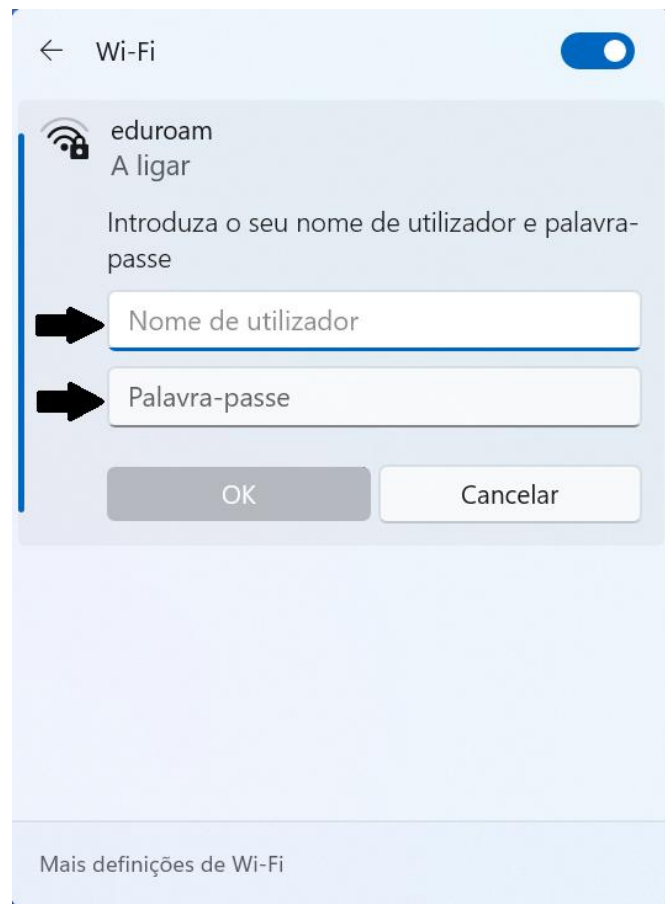

- Autenticação:

- Nome de utilizador: <nome de utilizador>@esel.pt
  ou <nome de utilizador>@campus.esel.pt
- Palavra-passe