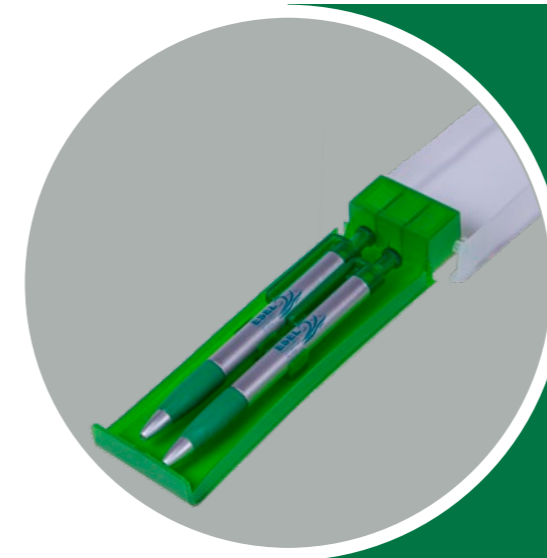

Conjunto Lapiseira/ Esferográfica

Com Estojo Verde

Preço 2 € IVA Inc.