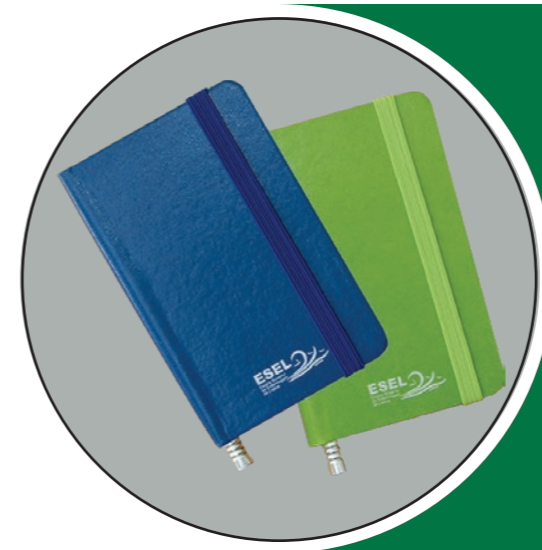

Bloco de Notas A7

Azul e Verde

Bloco de apontamentos de bolso com a capa rija e lápis

Preço 1,50 € IVA Inc.