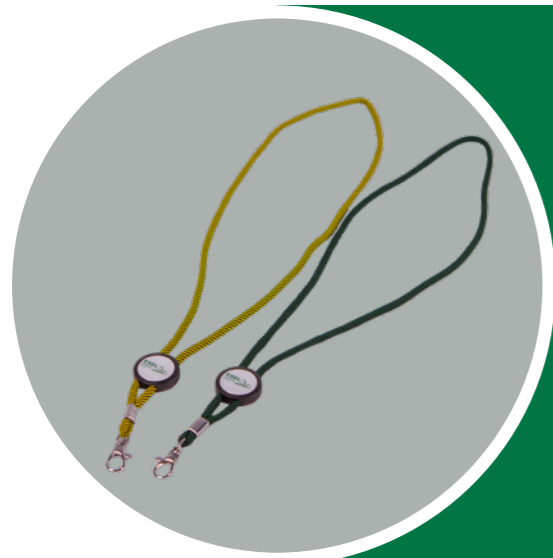

## Cordão em Amarelo e Verde

Com Aplique Redondo

Preço 1,50 € IVA Inc.