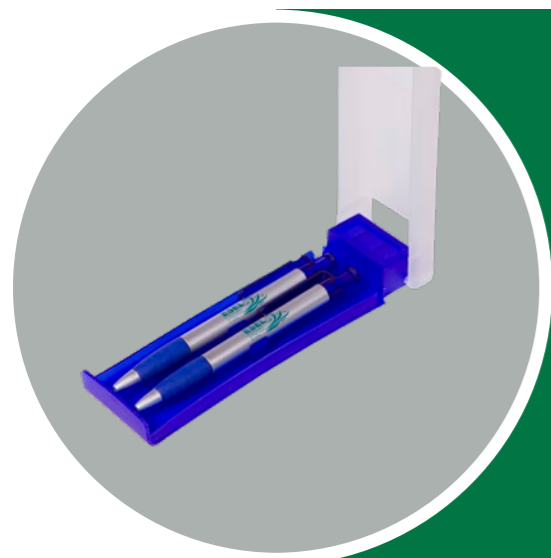

Conjunto Lapiseira/ Esferográfica

Com Estojo Azul

Preço 2,00 € IVA Inc.