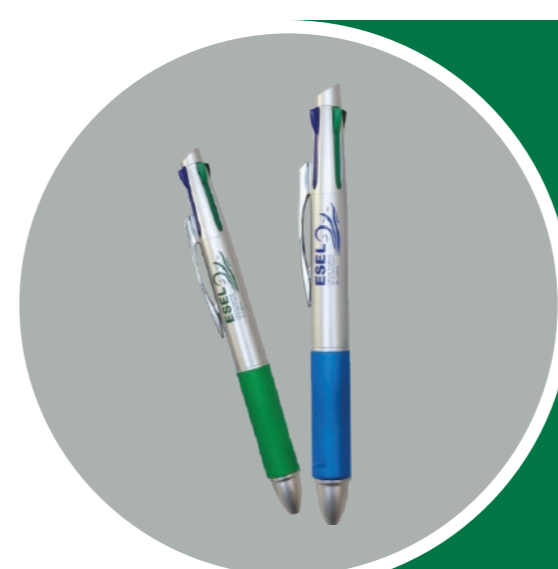

Esferográfica 4 cores

Verde e Azul

Esferográfica com escrita a verde, vermelho, preto e azul

Preço 1,00 € IVA Inc.