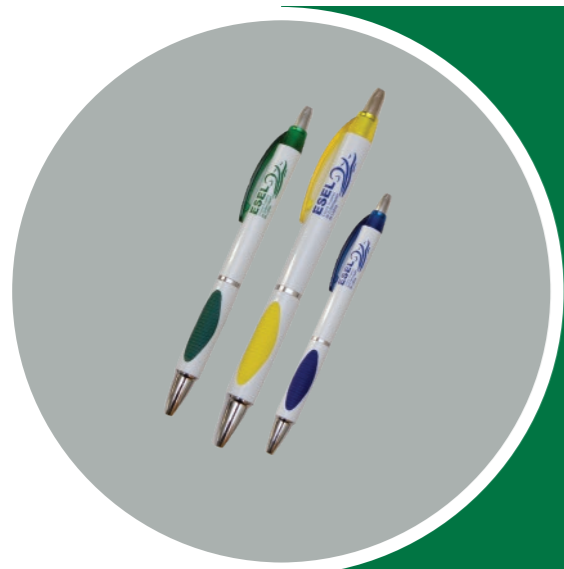

## Esferográfica 4 cores

Verde e Azul

Esferográfica com escrita a verde, vermelho, preto e azul

Preço 1,00 € IVA Inc.