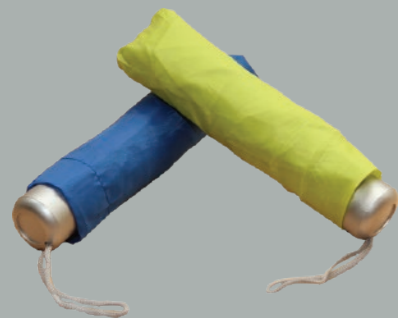

Guarda-chuva

pequeno
Verde, amarelo, azul

Guarda chuva em poliéster retráctil.

Preço 5,10 € IVA Inc.