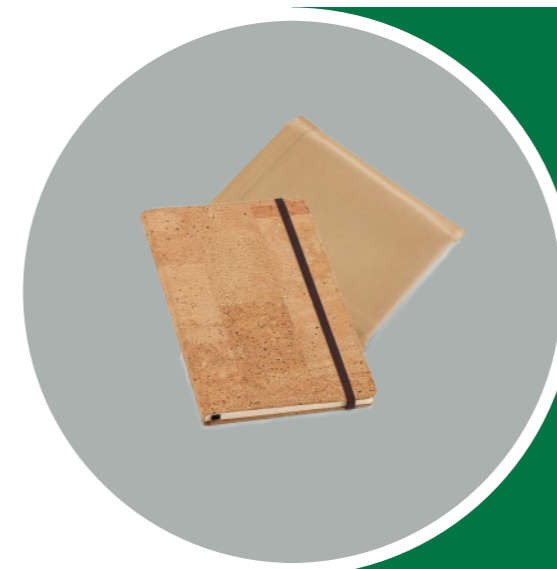

Blocos A5

Cortiça

Bloco de notas, com folhas simples e com fecho elástico

Preço 6,30 € IVA Inc.