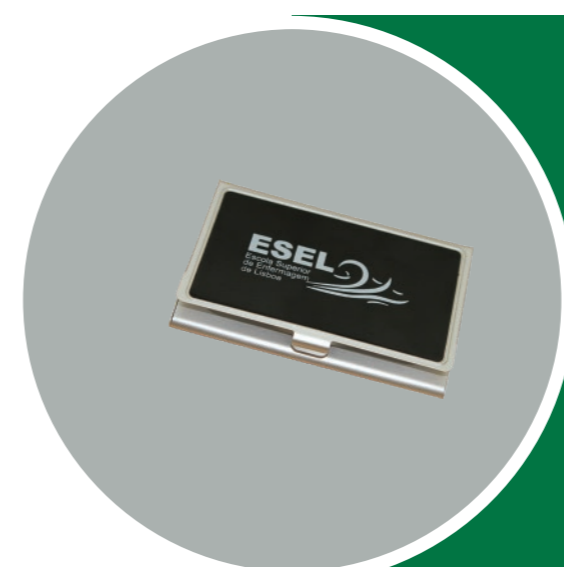

Porta cartões

Preto

Porta cartões metálico/ Luigi

Preço 3,00 € IVA Inc.