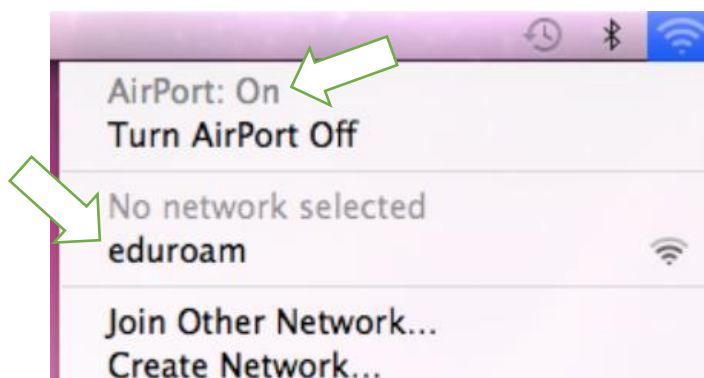

Rede Wireless - Eduroam

A rede Eduroam (Education Roaming) tem por objetivo principal disponibilizar à comunidade académica europeia um serviço de mobilidade entre campus Universitários, sem alterações nas configurações de rede.

Esta rede pode ser utilizada por Alunos, Docentes e Funcionários da ESEL ou de outra Instituição que tenha implementado a Eduroam, sendo apenas necessário fornecer as suas credenciais (nome de utilizador ou endereço de e-mail institucional e a sua palavra-passe).

Configuração Eduroam – Mac OS

- Pressionar no ícone “Airport” na barra de menu, ativar o Wi-Fi (caso esteja desligado) – “AirPort: On”, e seleccionar a rede “eduroam”: