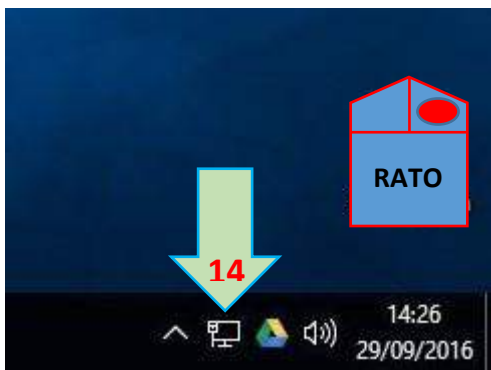

Configuração VPN ESEL

Windows 10

Adicionar uma ligação VPN

5 Fornecedor de VPN
Windows (incorporado)

6 Nome da ligação
VPN ESEL

7 Nome ou endereço do servidor
193.137.134.2 ou vpn.esel.pt

8 Tipo de VPN
L2TP/IPsec com chave pré-partilhada

Página Principal do Painel de Controlo

Alterar definições da placa
Alterar definições de partilha avançadas

Ver as informações de rede básicas e configurar as ligações

Ver as redes ativas

Rede de domínio

Tipo de acesso: Internet
Ligações: Ethernet