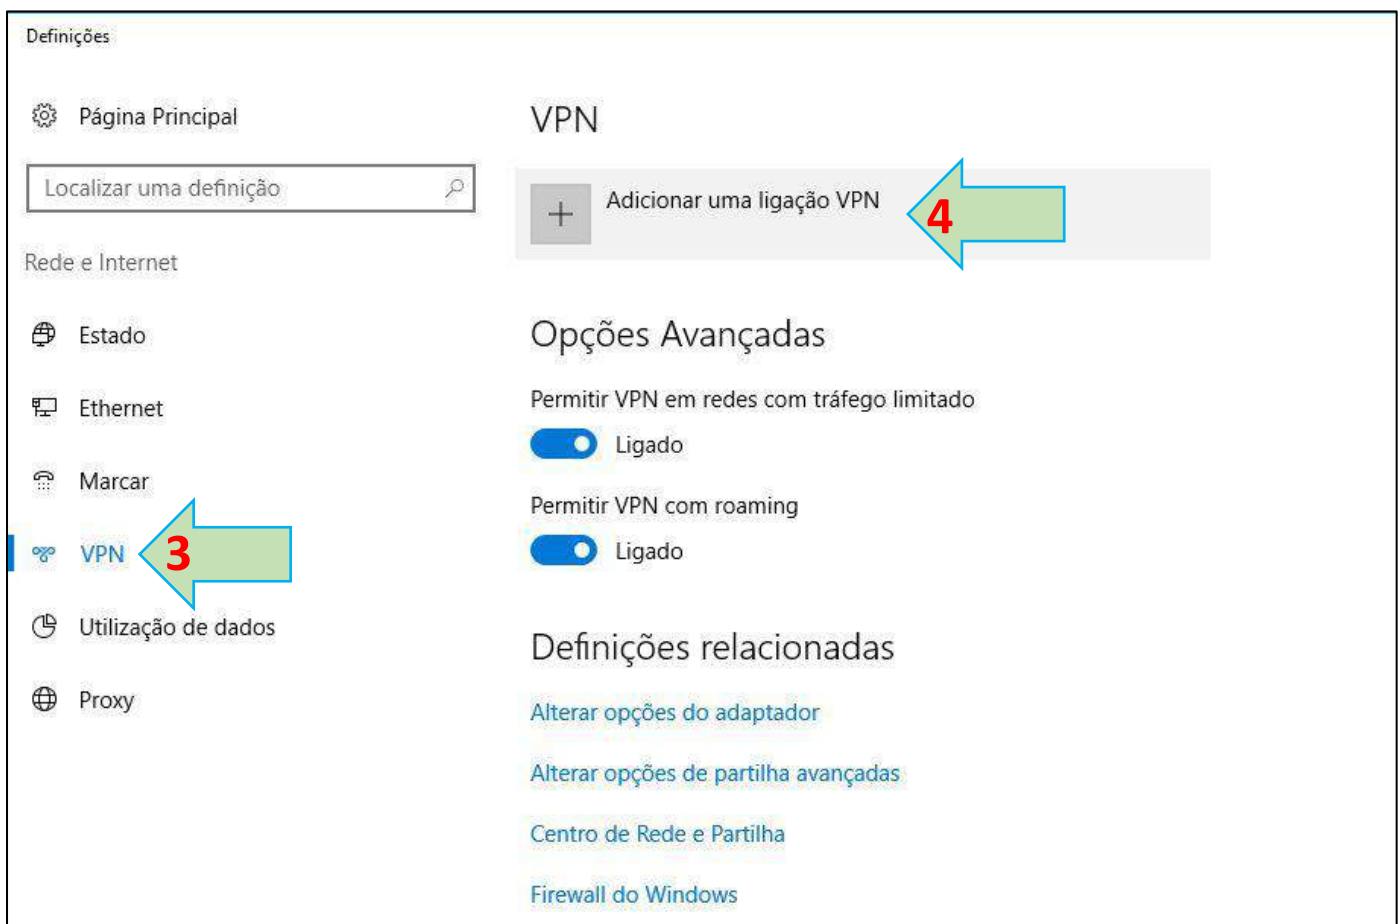

Configuração VPN ESEL

Windows 10

Adicionar uma ligação VPN

5 Fornecedor de VPN
Windows (incorporado)

6 Nome da ligação
VPN ESEL

7 Nome ou endereço do servidor
193.137.134.2 ou vpn.esel.pt

8 Tipo de VPN
L2TP/IPsec com chave pré-partilhada

Página Principal do Painel de Controlo

Alterar definições da placa
Alterar definições de partilha avançadas

Ver as informações de rede básicas e configurar as ligações

Ver as redes ativas

Rede de domínio

Tipo de acesso: Internet
Ligações: Ethernet